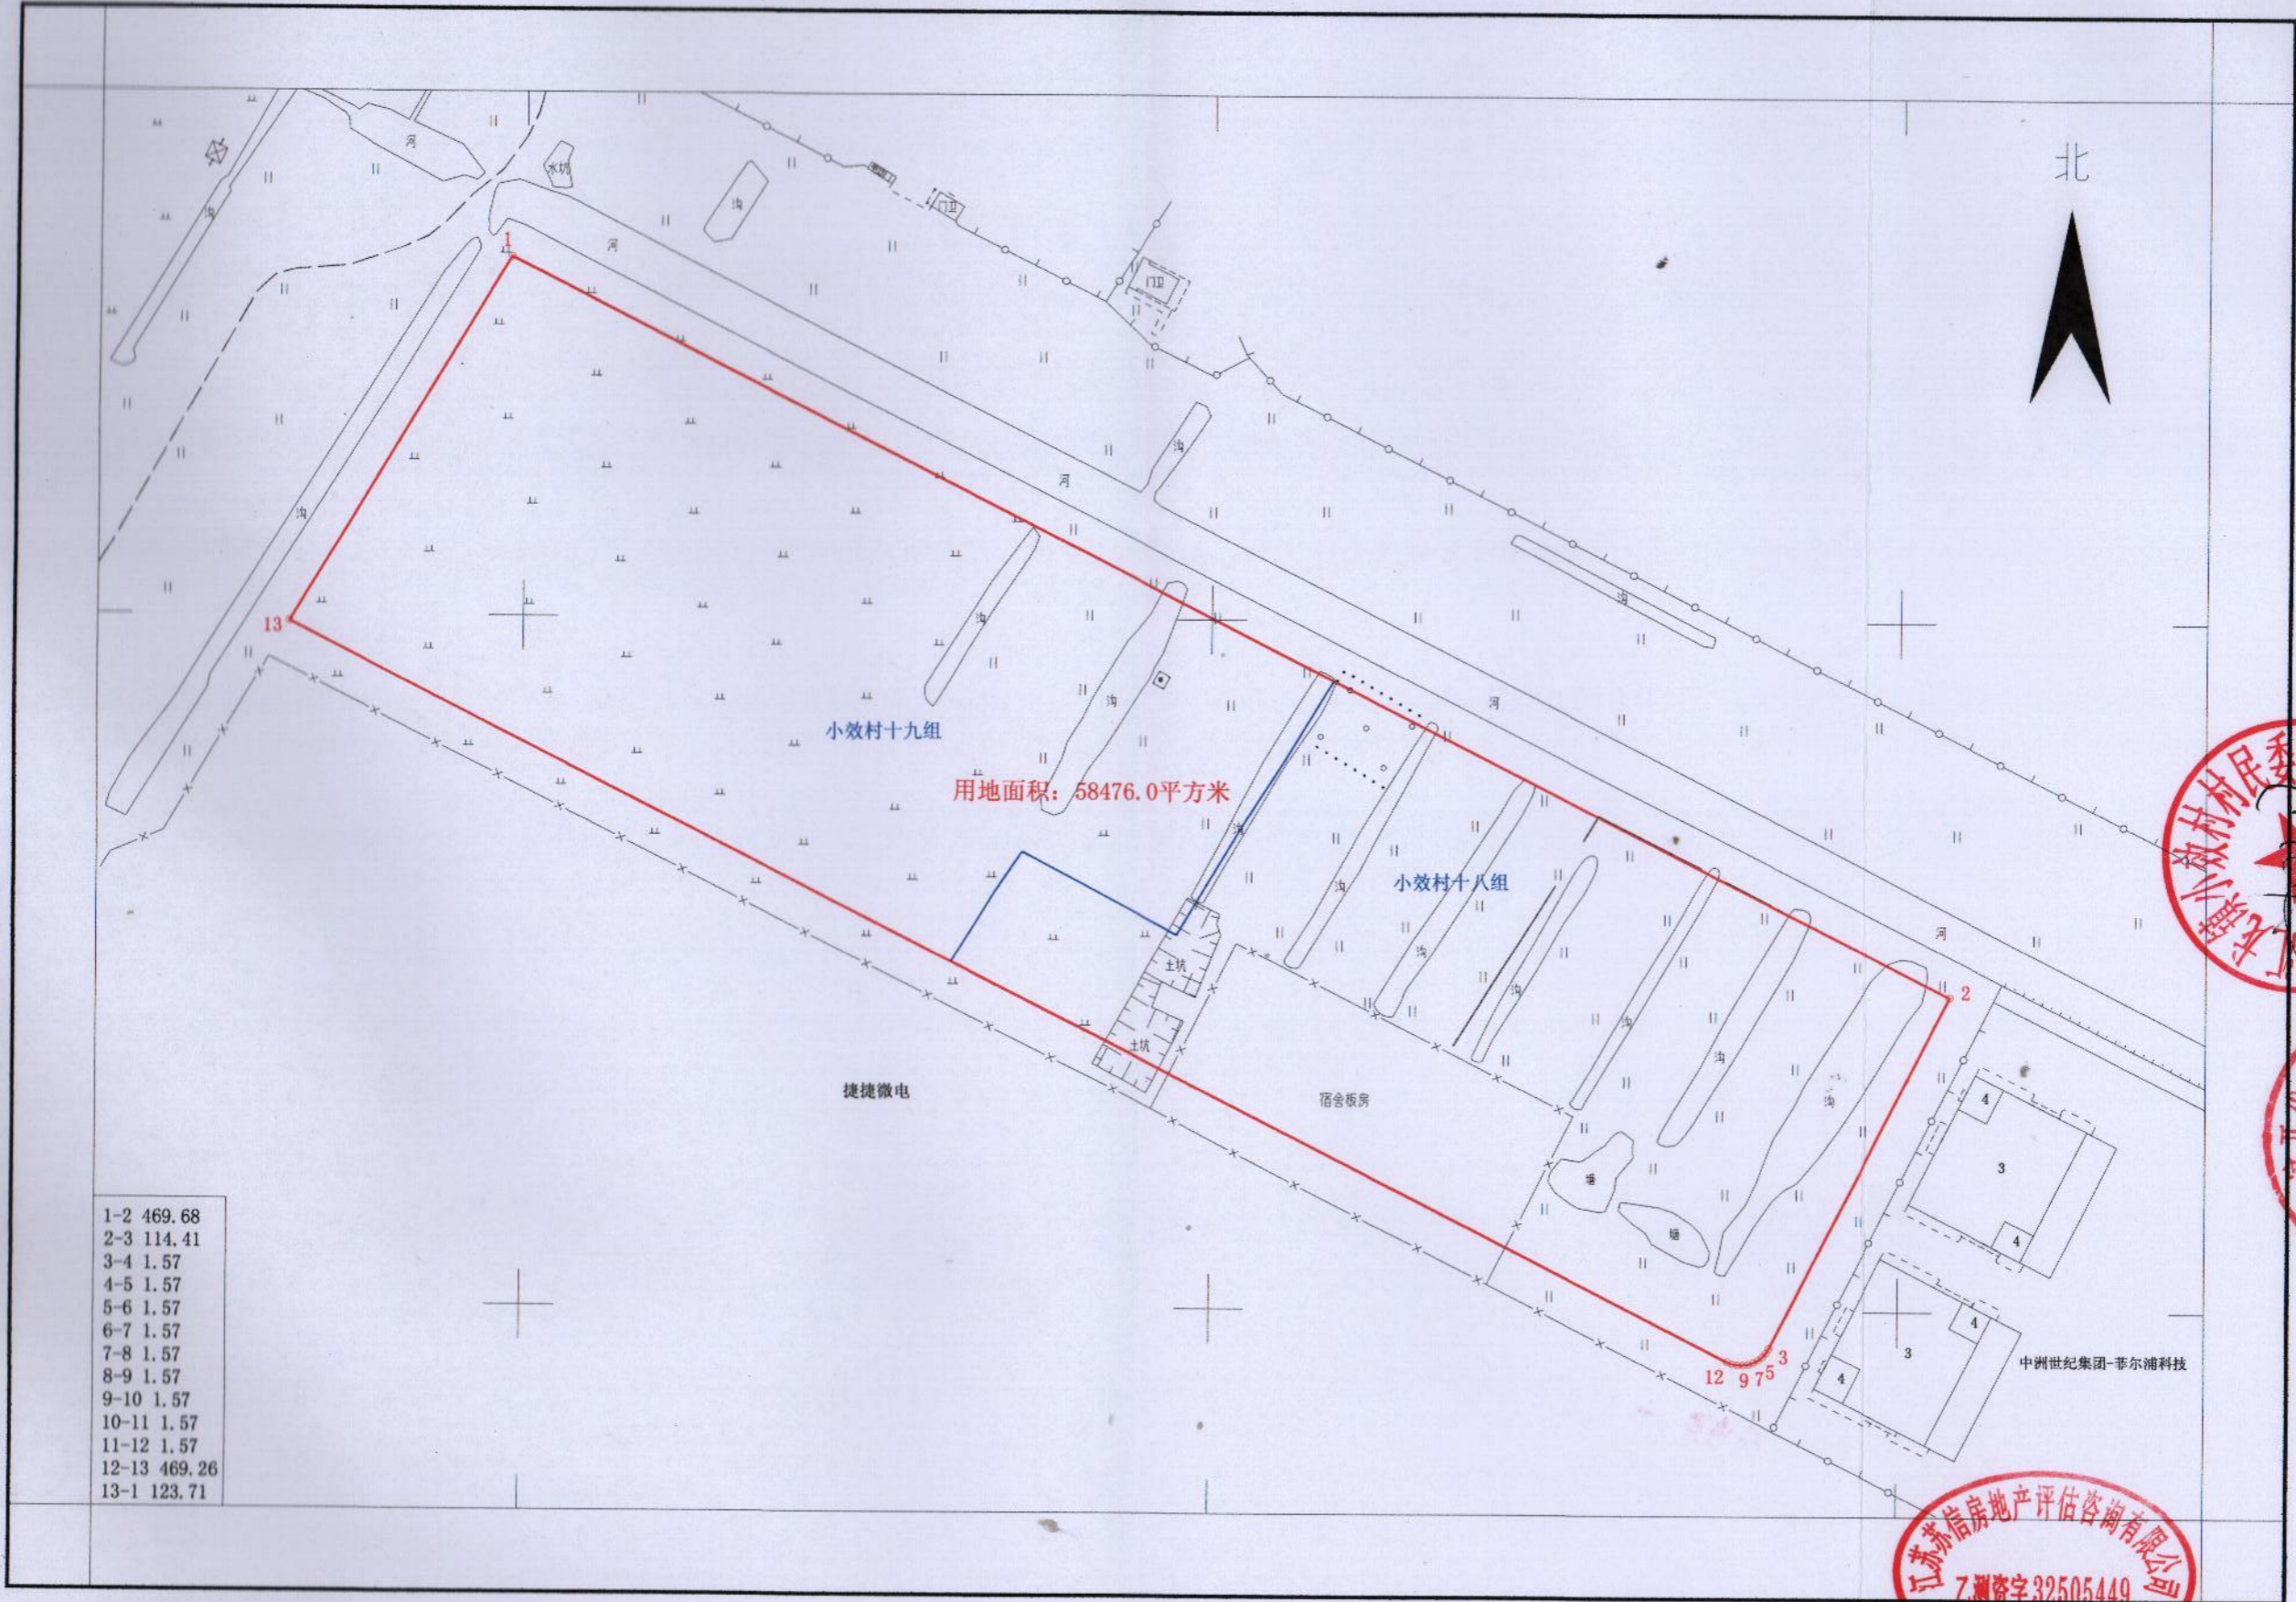

勘测定界图

北

用地面积: 58476.0平方米

小效村十九组

小效村十八组

捷捷微电

宿舍板房

中洲世纪集团-菲尔浦科技

1-2	469.68
2-3	114.41
3-4	1.57
4-5	1.57
5-6	1.57
6-7	1.57
7-8	1.57
8-9	1.57
9-10	1.57
10-11	1.57
11-12	1.57
12-13	469.26
13-1	123.71

江苏苏信房地产评估咨询有限公司

2000国家大地坐标系
2023年12月12日测制

1:2000

测绘: 黄晶晶
检查: 顾林健
审批: 吕宪军