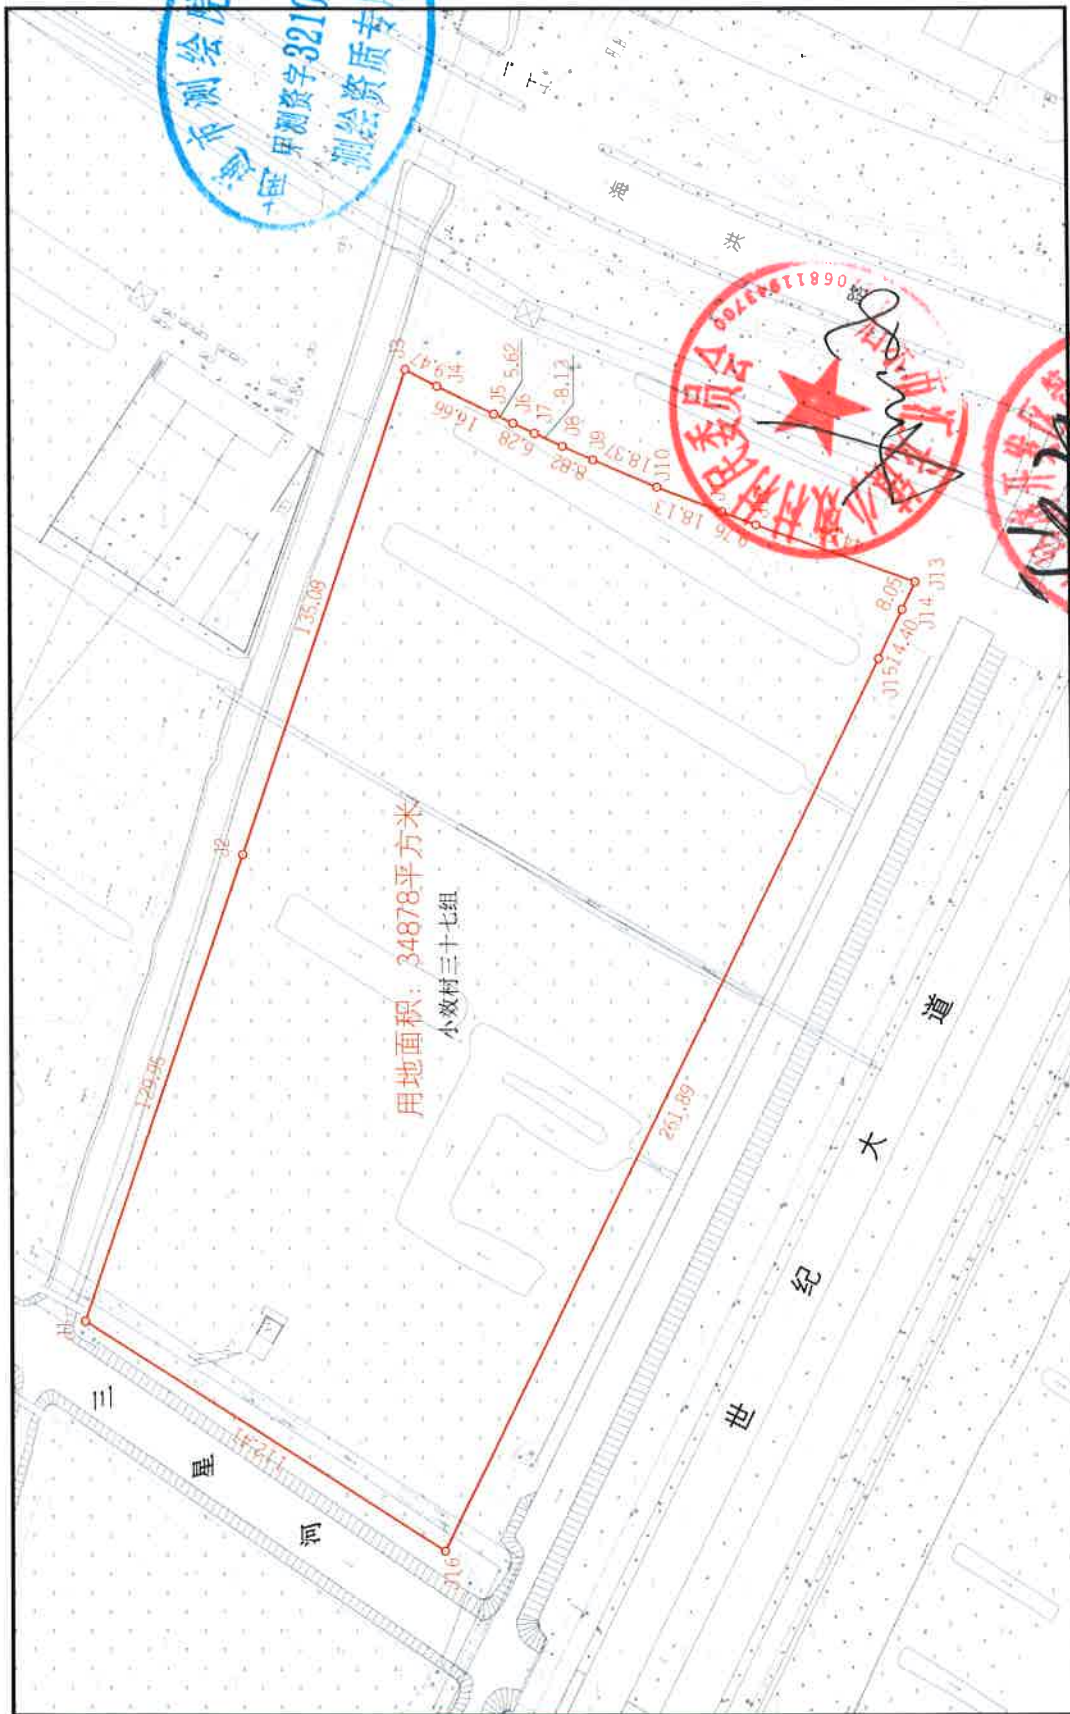

# 勘测定界图

绘图员: 陈曾敏  
检查员: 袁小军

1:2000

绘图时间: 2024年3月18日  
检查时间: 2024年3月19日