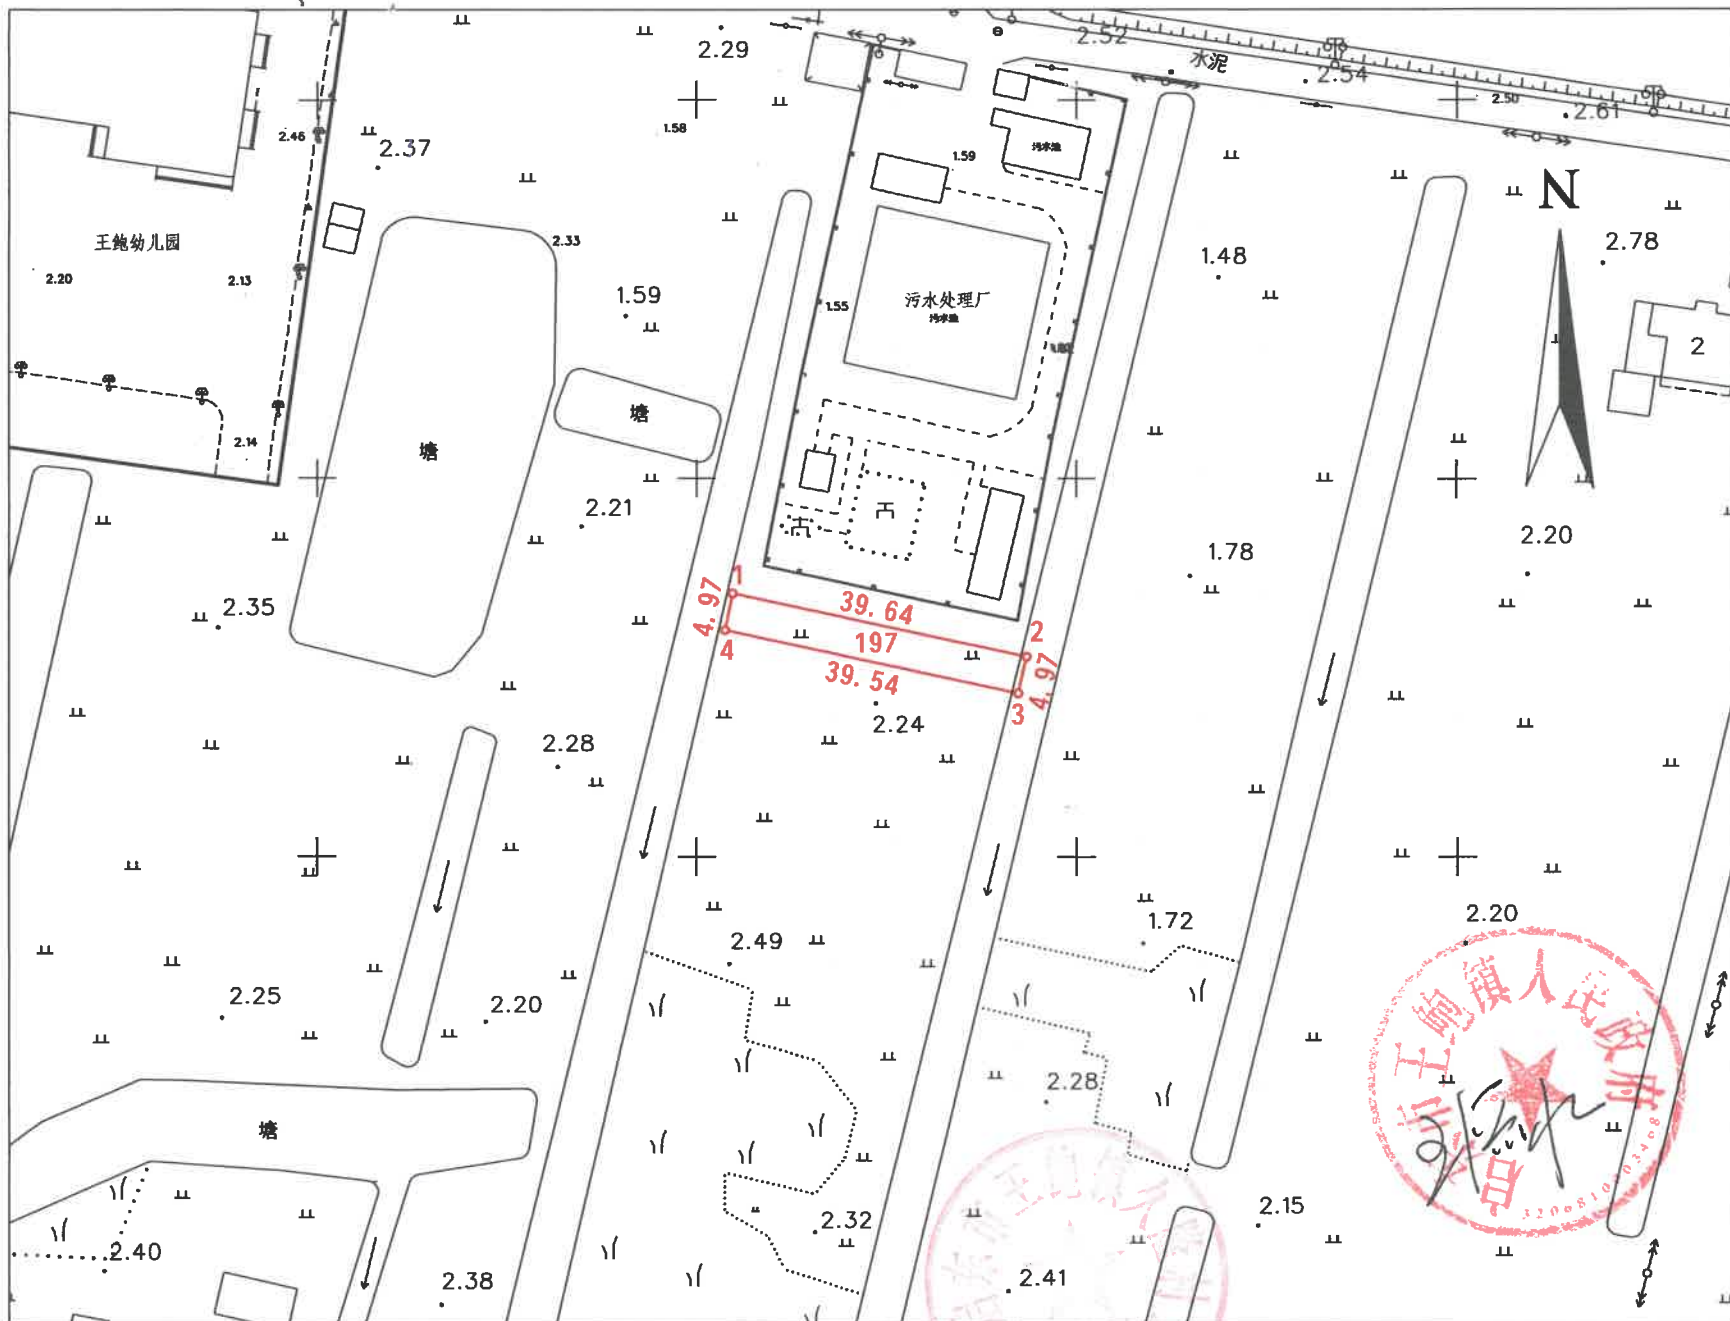

# 勘测定界图

日期:2023年4月

1:1000

何皓

绘图员:何皓 审核员:梁志强