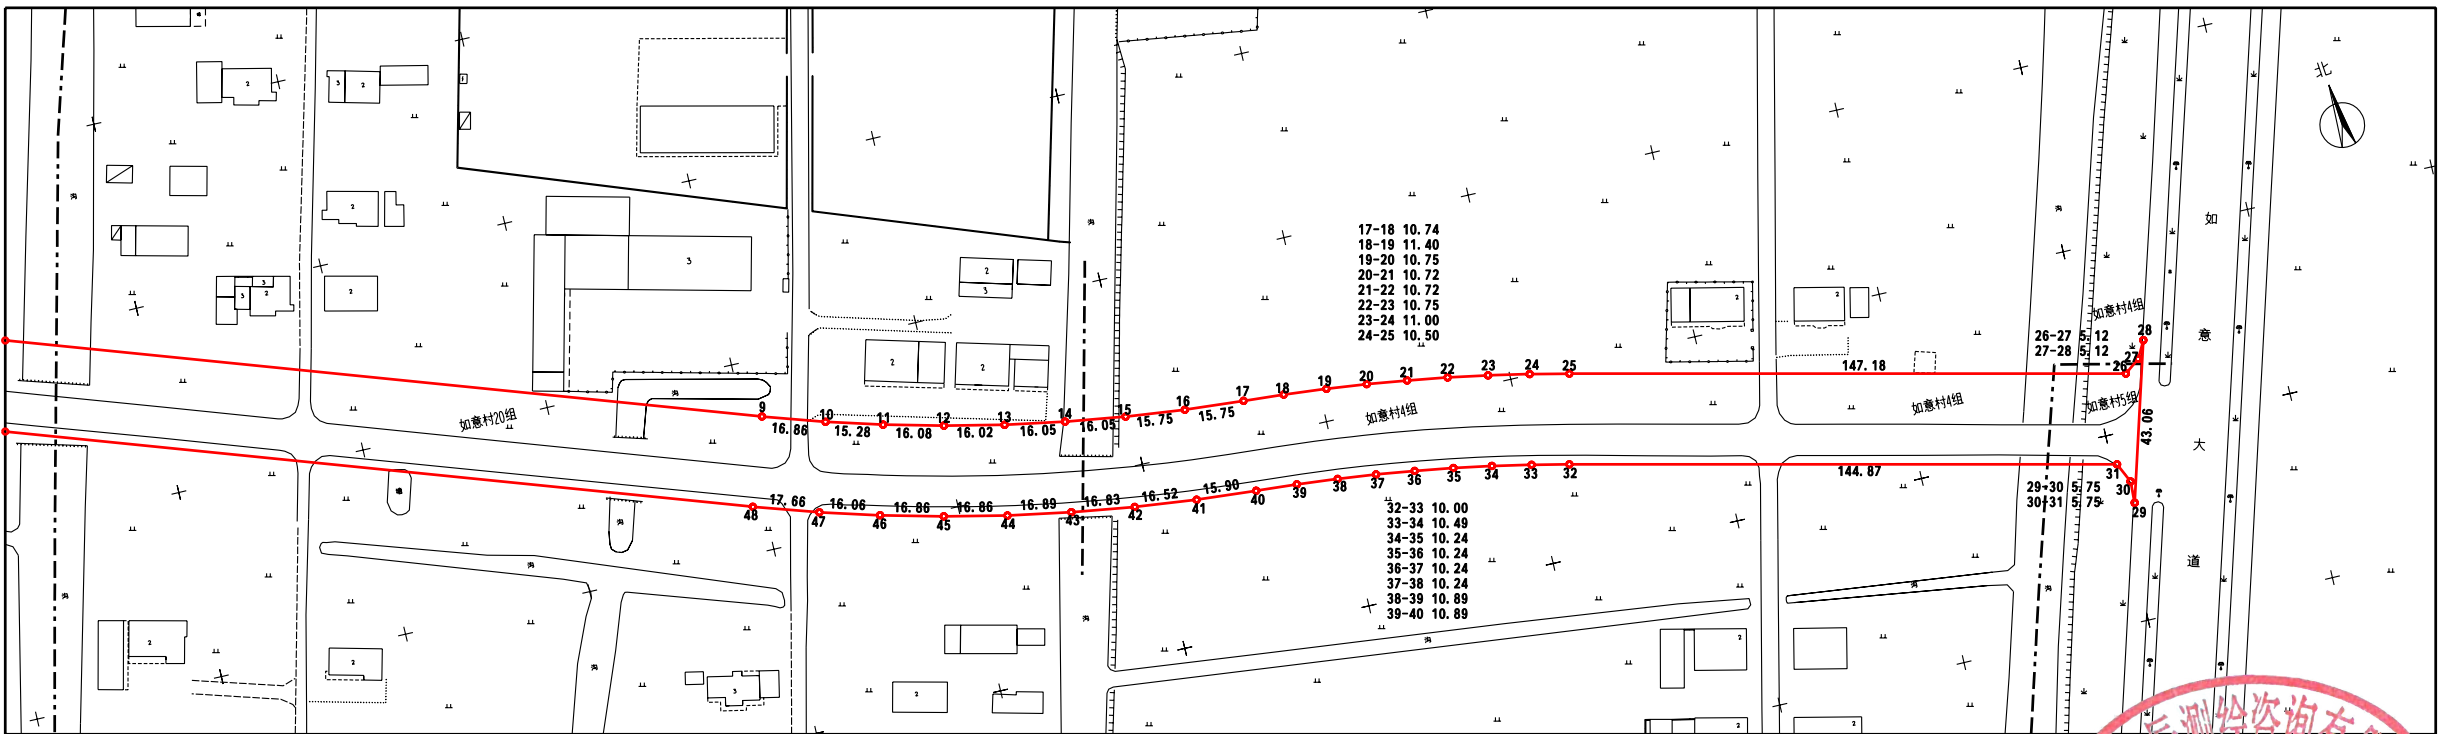

### 勘测定界图一

日期:2023年7月

1:2000

绘图员:陈飞 审核员:刘东辉

### 勘测定界图二

日期:2023年7月

1:2000

绘图员:陈飞 审核员:刘东辉