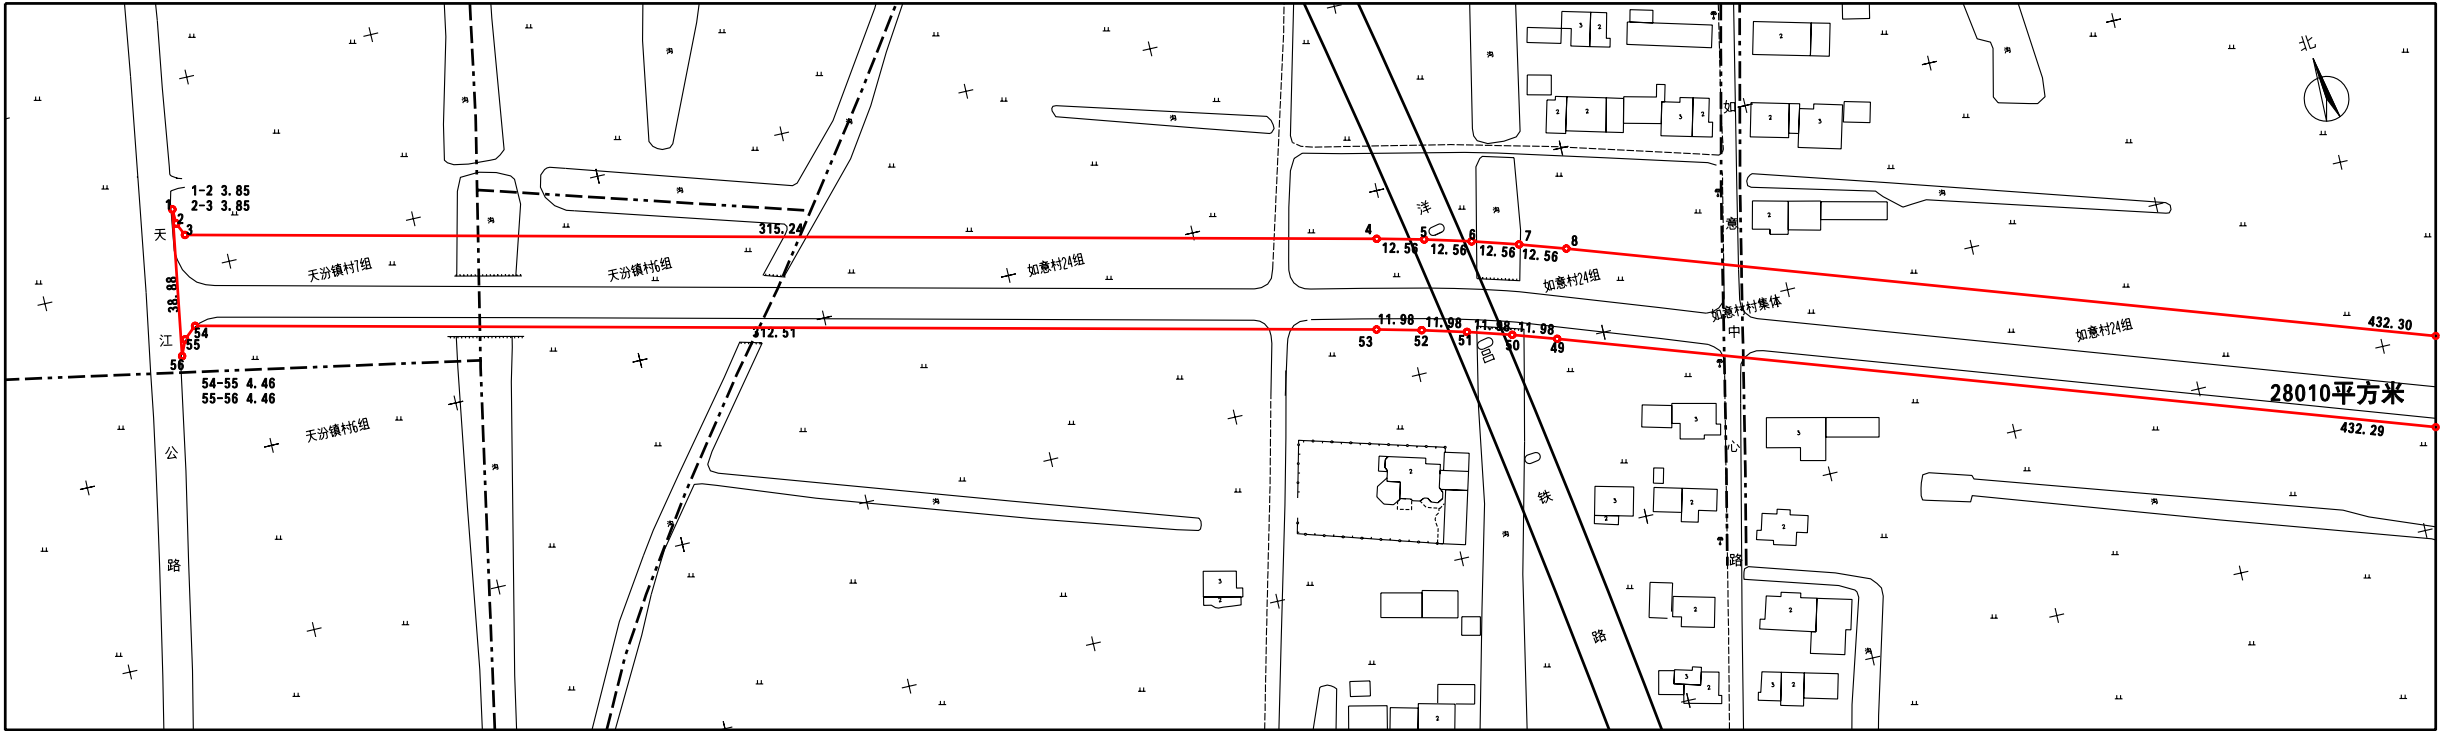

地块序号:

### 勘测定界图一

日期:2023年7月

1:2000

绘图员:陈飞 审核员:刘东辉

### 勘测定界图二

日期:2023年7月

1:2000

绘图员:陈飞 审核员:刘东辉