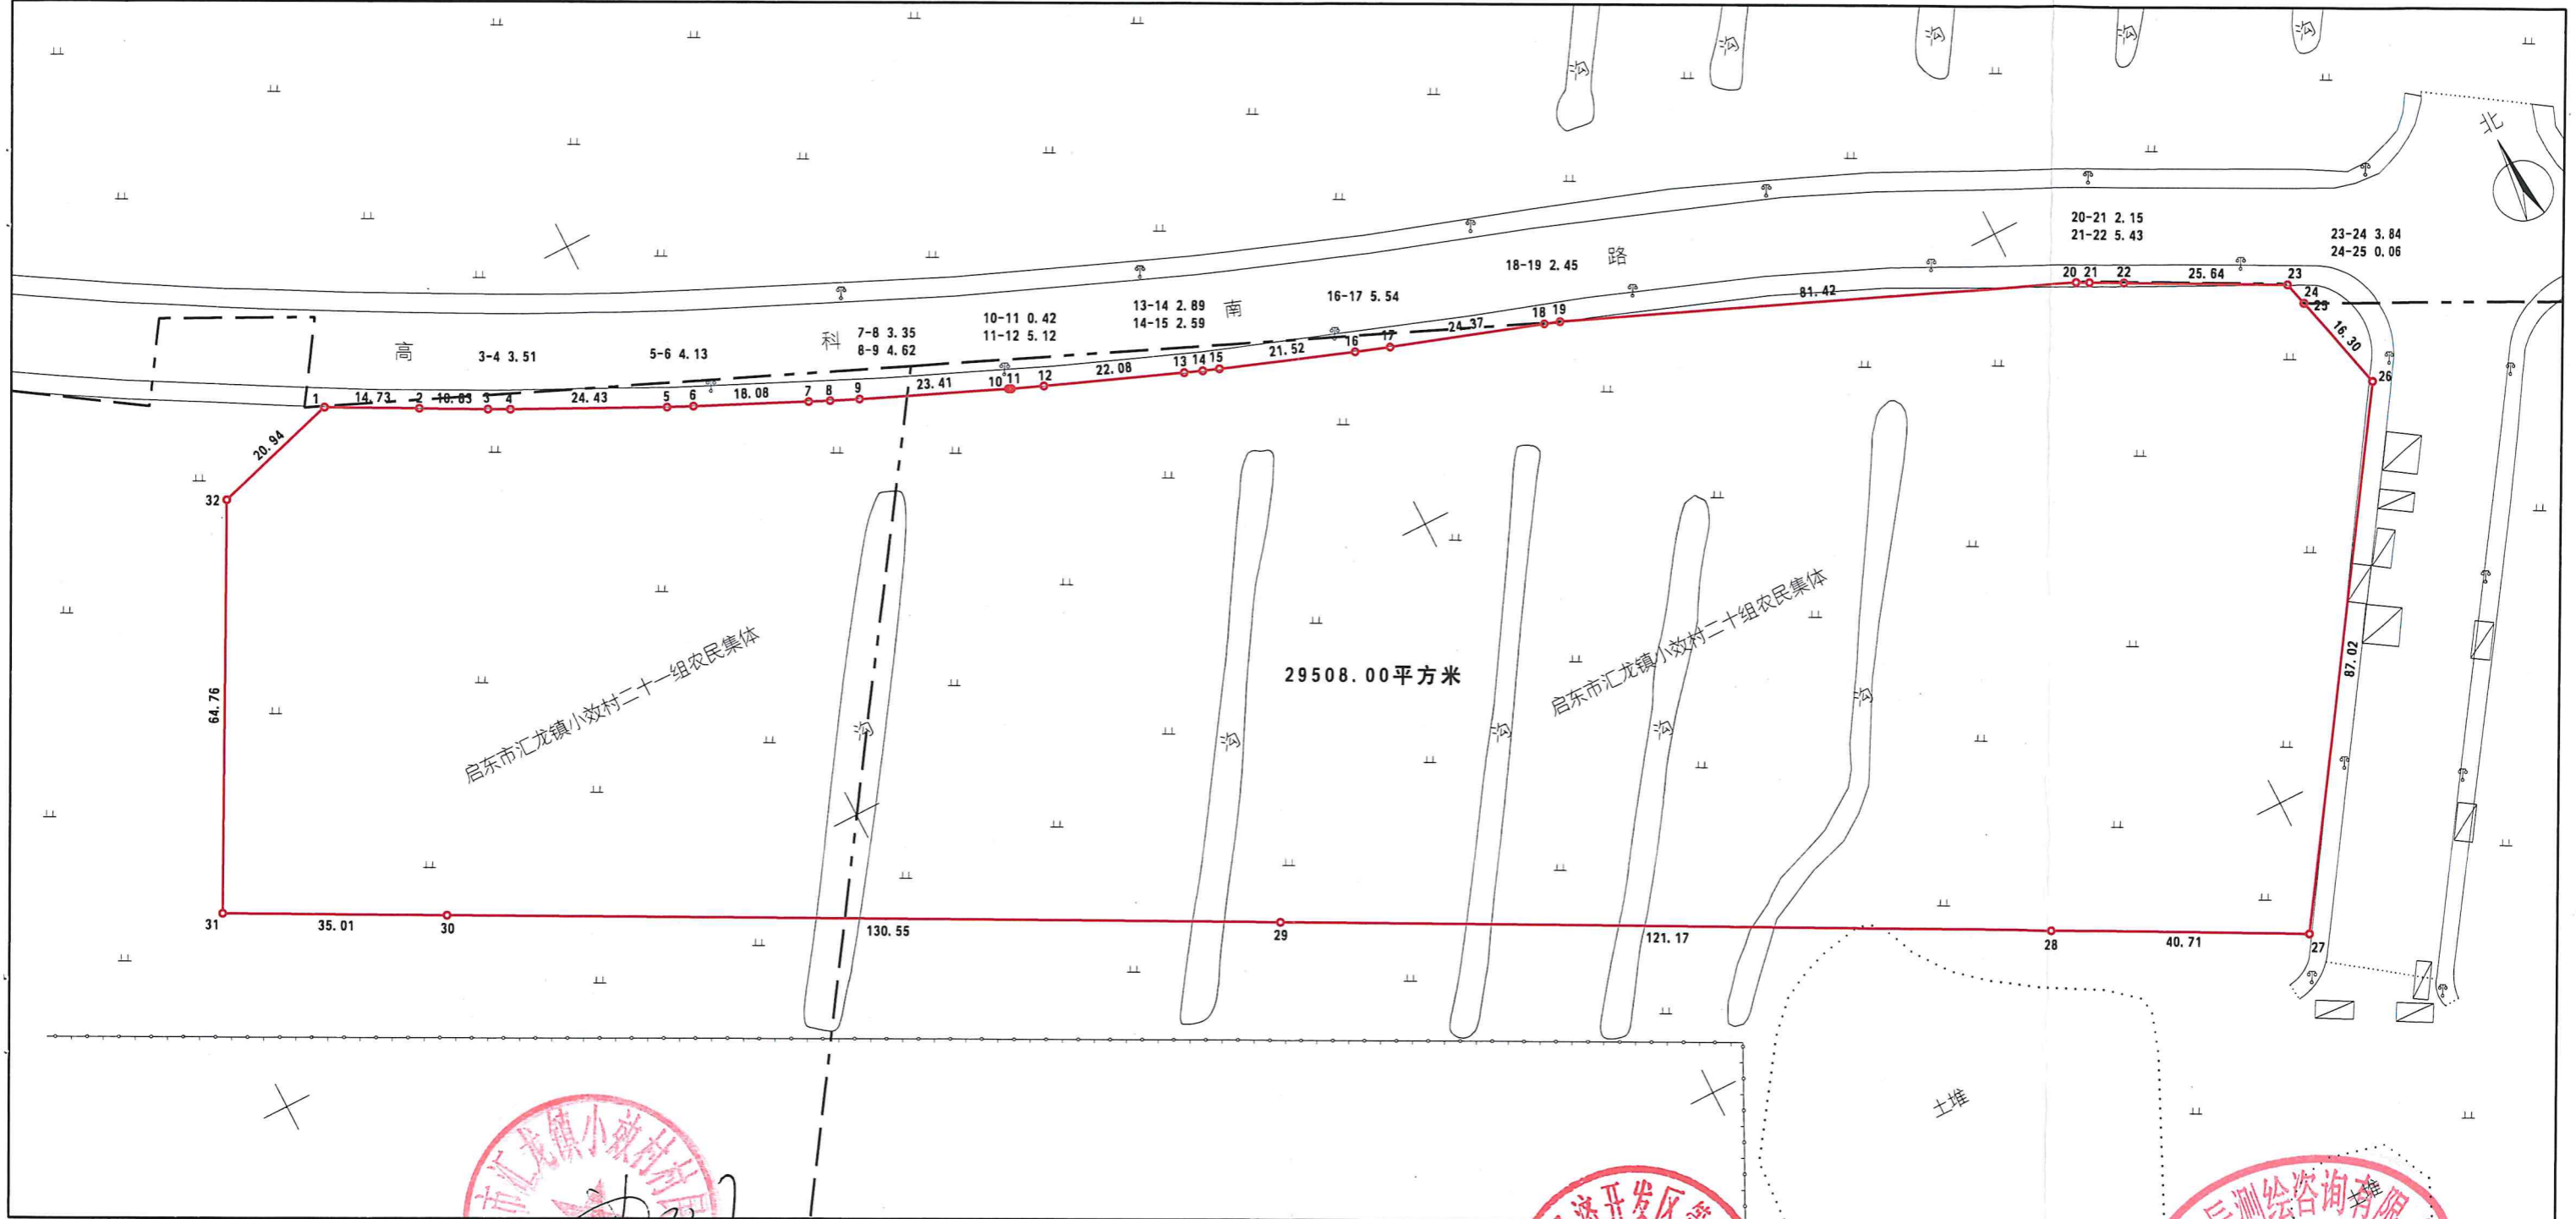

地块序号:

勘测定界图

日期: 2026年1月

1:1000

绘图员: 顾永辉 审核员: 刘东辉